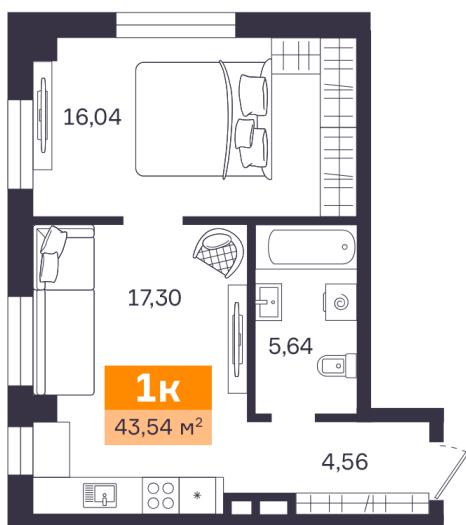

4 552 307 ₽

Первоначальный взнос от 910 461 ₽

Ежемесячный платеж от 21 835 ₽

→ 27 школа

K1 - 9 эт.

K2 - 4 эт.

ул. Ипподромная

ул. К. Мяготина

1-комнатная квартира

ЖК Близкий vitamin-квартал на ул.
Ипподромная - ул. К. Мяготина

Площадь 43.54 м²

Дом 9-ти этажный корпус

Срок сдачи II квартал 2025 года

Актуально на 13 мая 2024 г.

Приведенные данные носят ознакомительный характер и не являются публичной офертой