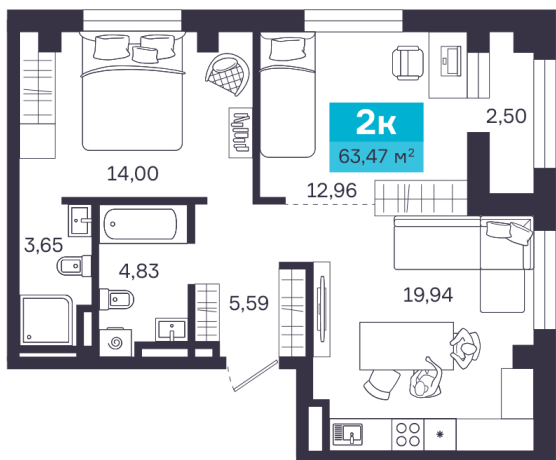

6 580 553 ₺

Первоначальный взнос от 1 316 111 ₺

Ежемесячный платеж от 31 563 ₺

27 школа →

К1 - 9 эт.

К2 - 4 эт.

ул. Ипподромная

ул. К. Мяготина

2-комнатная квартира

ЖК Близкий vitamin-квартал на ул.
Ипподромная - ул. К. Мяготина

Площадь 63.47 м²

Дом 9-ти этажный корпус

Срок сдачи II квартал 2025 года

Актуально на 13 мая 2024 г.

Приведенные данные носят ознакомительный характер и не являются публичной офертой

Смотреть на сайте

Отсканируйте QR - код и
посмотрите квартиры на
Vtmn.ru