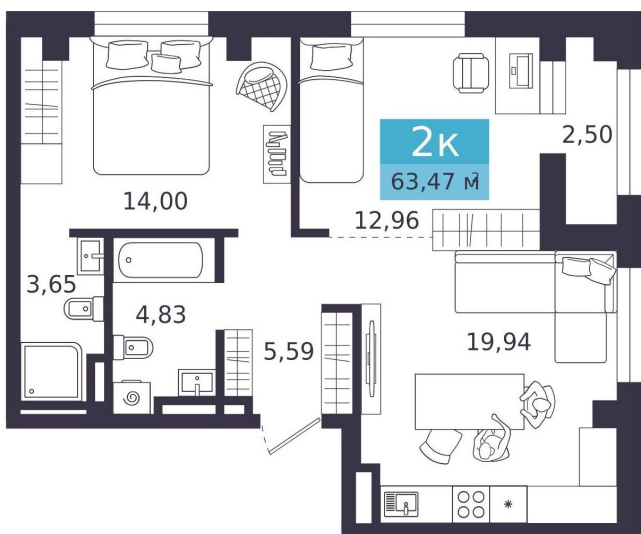

8 439 178 ₺

Первоначальный взнос от 1 687 836 ₺

Ежемесячный платеж от 40 478 ₺

27 школа →

К1 - 9 эт.

К2 - 4 эт.

ул. Ипподромная

ул. К. Мяготина

2-комнатная квартира

Близкий vitamin-квартал на ул.
Ипподромная - ул. К. Мяготина

Площадь 63.47 м²

Дом 9-ти этажный корпус

Срок сдачи II квартал 2025 года

Актуально на 3 апреля 2025 г.

Приведенные данные носят ознакомительный характер и не являются публичной офертой

Смотреть на сайте

Отсканируйте QR - код и
посмотрите квартиры на
Vtmn.ru