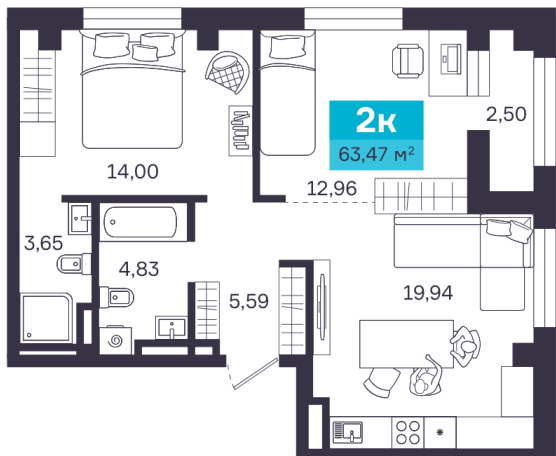

Цена по запросу

27 школа →

К1 - 9 эт.

К2 - 4 эт.

ул. Ипподромная

ул. К. Маголина

## 2-комнатная квартира

ЖК Близкий vitamin-квартал на В центре

Площадь 63.47 м²

Дом дом Близкий vitamin-квартал

Срок сдачи III квартал 2024 года

Актуально на 1 декабря 2023 г.

Приведенные данные носят ознакомительный характер и не являются публичной офертой