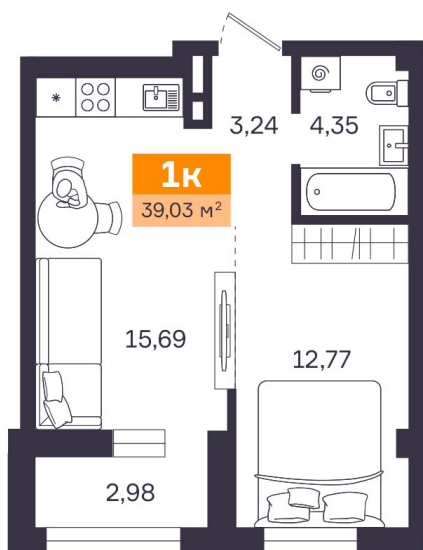

# 4 555 740 ₺

Первоначальный взнос от 683 361 ₺

Ежемесячный платеж от 65 027 ₺

27 школа →

К1 - 9 эт.

К2 - 4 эт.

ул. К. Мяготина

ул. Ипподромная

## 1-комнатная квартира

ЖК Близкий vitamin-квартал на ул.  
Ипподромная - ул. К. Мяготина

Площадь 39.03 м²

Дом 9-ти этажный корпус

Срок сдачи II квартал 2025 года

Актуально на 23 октября 2024 г.

Приведенные данные носят ознакомительный характер и не являются публичной офертой